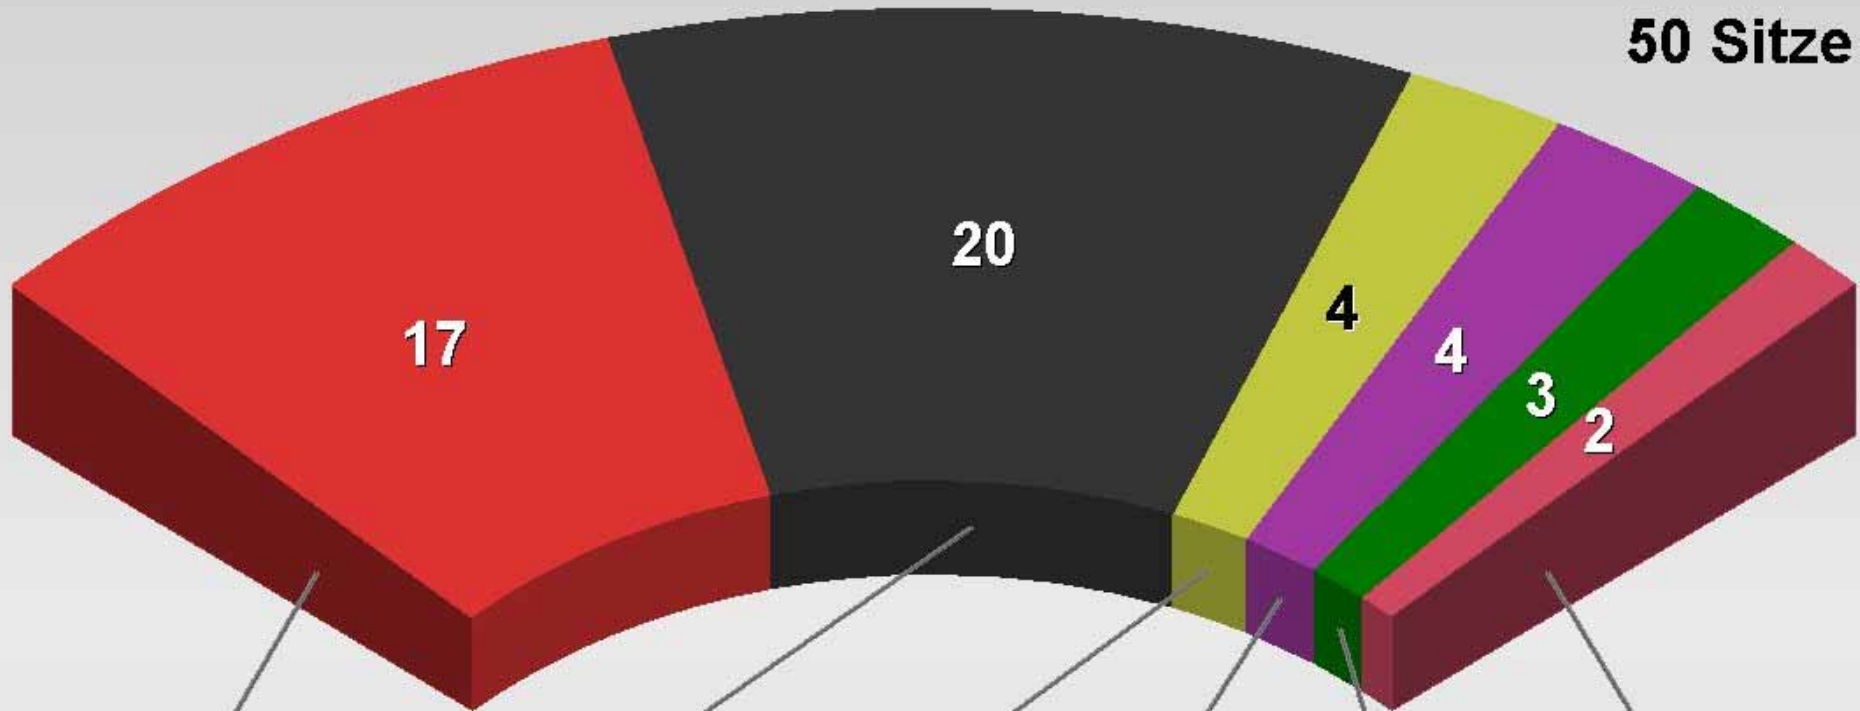

Kreistag Neuwied 2009

Sitzverteilung

50 Sitze

17 Sitze

1.125.363 St.
33,9%

20 Sitze

1.319.660 St.
39,7%

4 Sitze

299.321 St.
9,0%

4 Sitze

245.088 St.
7,4%

3 Sitze

202.057 St.
6,1%

2 Sitze

110.144 St.
3,3%