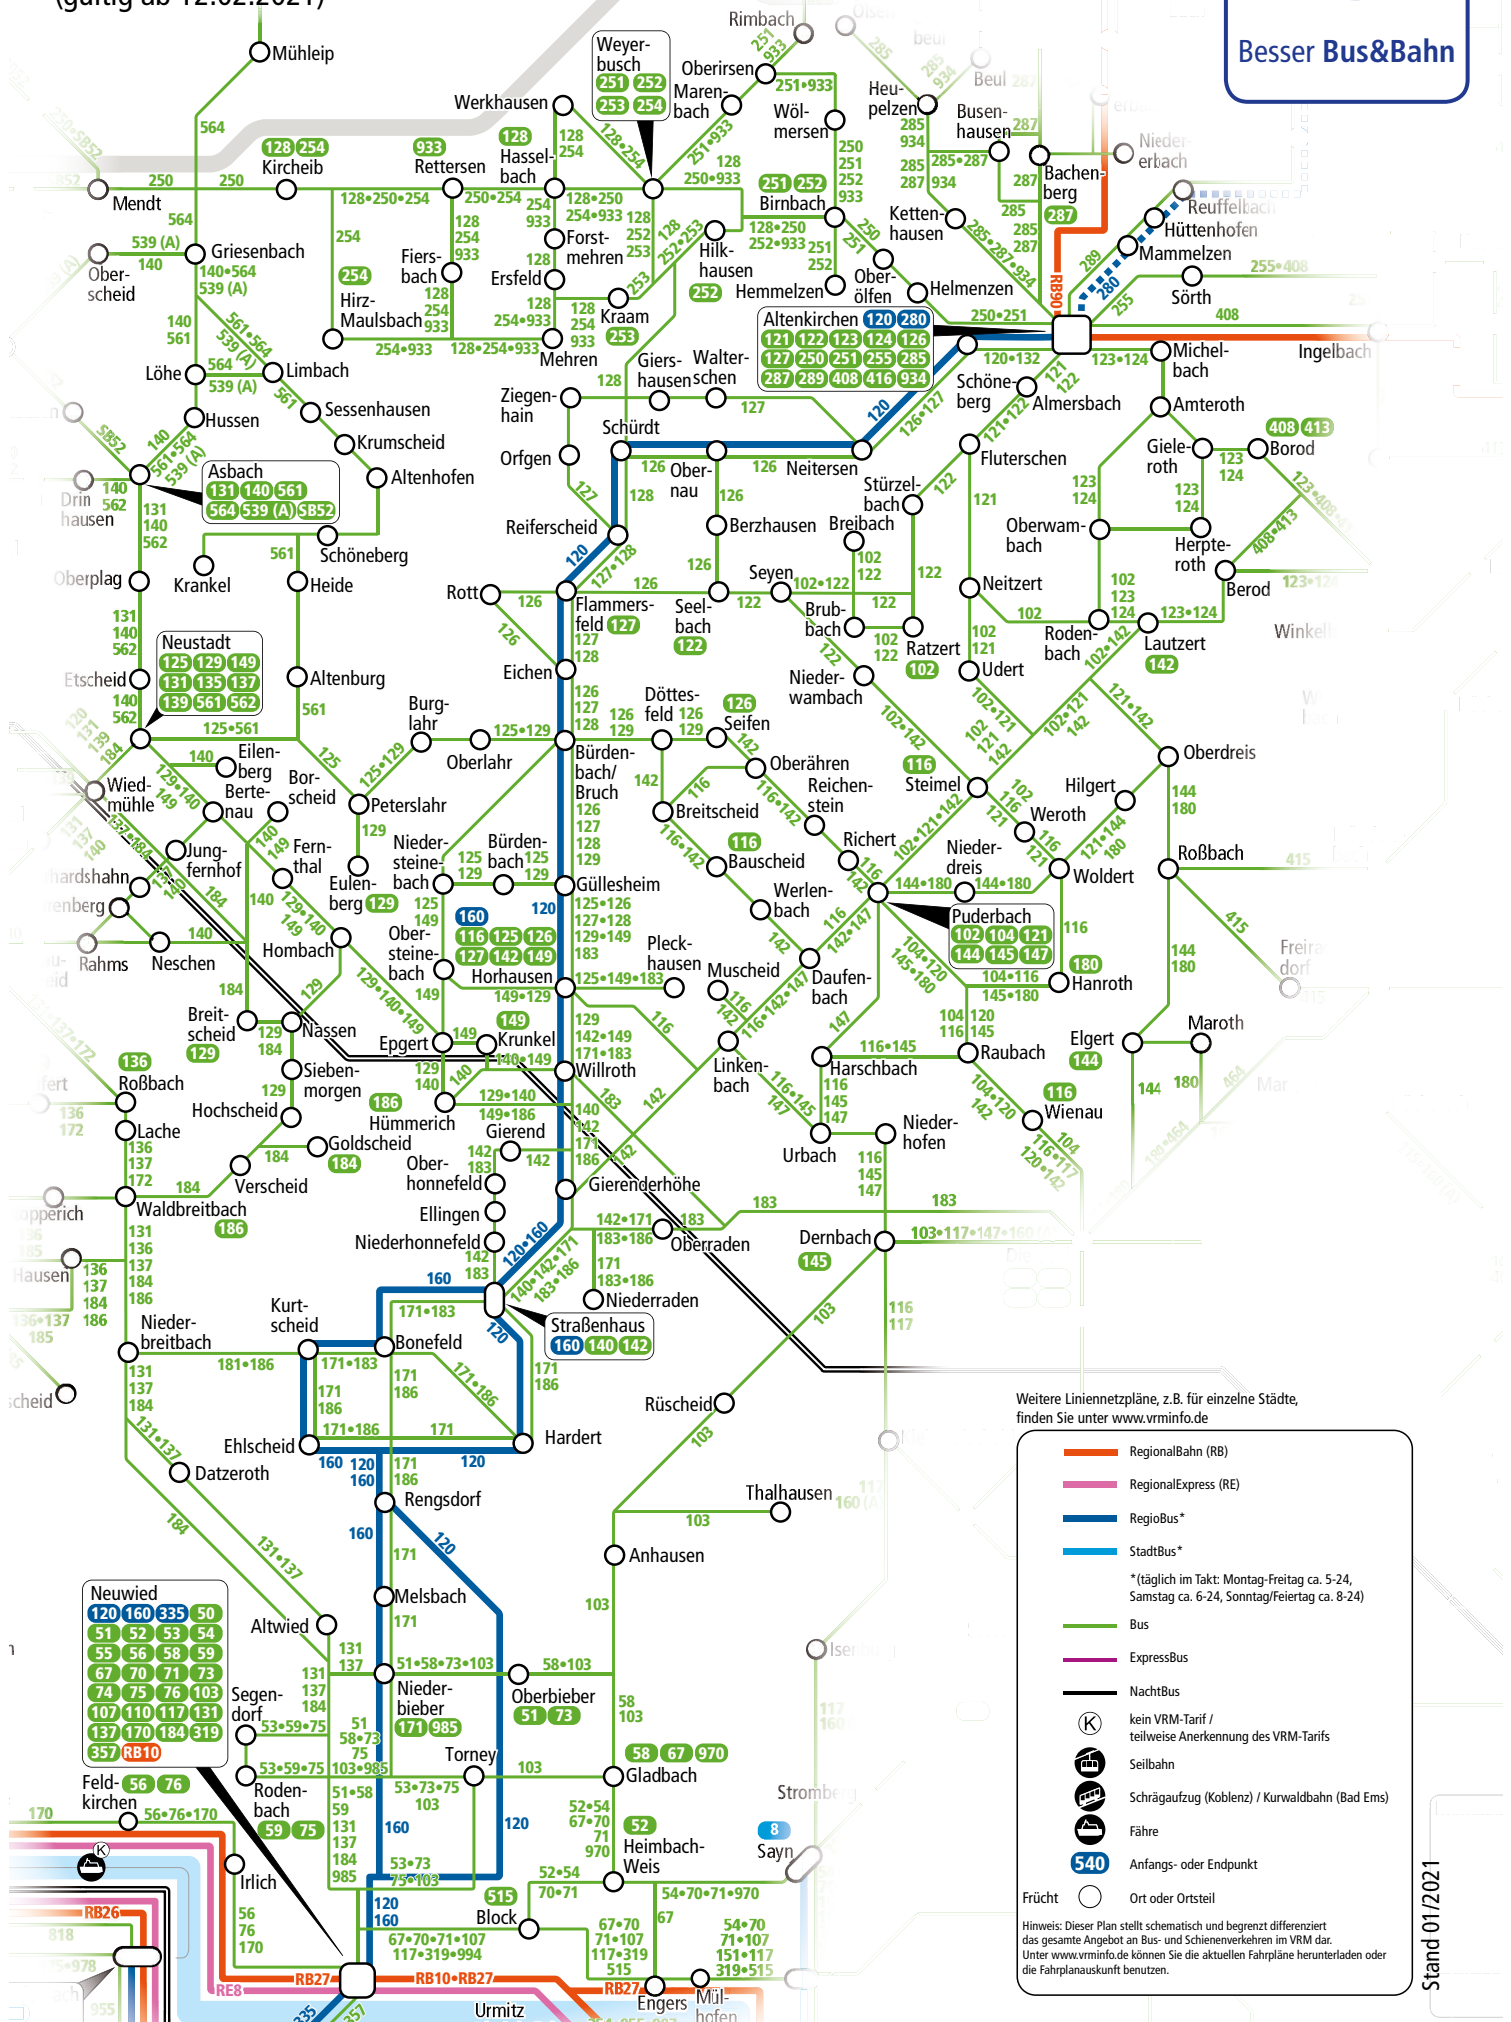

# Linienetzplan (Bereich Raiffeisen Region)

(gültig ab 12.02.2021)

Besser Bus&Bahn

Weitere Linienetzpläne, z.B. für einzelne Städte, finden Sie unter [www.vrm.info.de](http://www.vrm.info.de)

- RegionalBahn (RB)
- RegionalExpress (RE)
- RegioBus\*
- StadtBus\*
- Bus
- ExpressBus
- NachtBus
- kein VRM-Tarif / teilweise Anerkennung des VRM-Tarifs
- Seilbahn
- Schrägaufzug (Koblenz) / Kurwaldbahn (Bad Ems)
- Fähre
- 540 Anfangs- oder Endpunkt
- Frücht
- Ort oder Ortsteil

Hinweis: Dieser Plan stellt schematisch und begrenzt differenziert das gesamte Angebot an Bus- und Schienenverkehren im VRM dar. Unter [www.vrm.info.de](http://www.vrm.info.de) können Sie die aktuellen Fahrpläne herunterladen oder die Fahrplanauskunft benutzen.

**Neuwied**

120	160	335	50
51	52	53	54
55	56	58	59
67	70	71	73
74	75	76	103
107	110	117	131
137	170	184	319
357	RB10		

**Straßenhaus**

160	140	142
-----	-----	-----