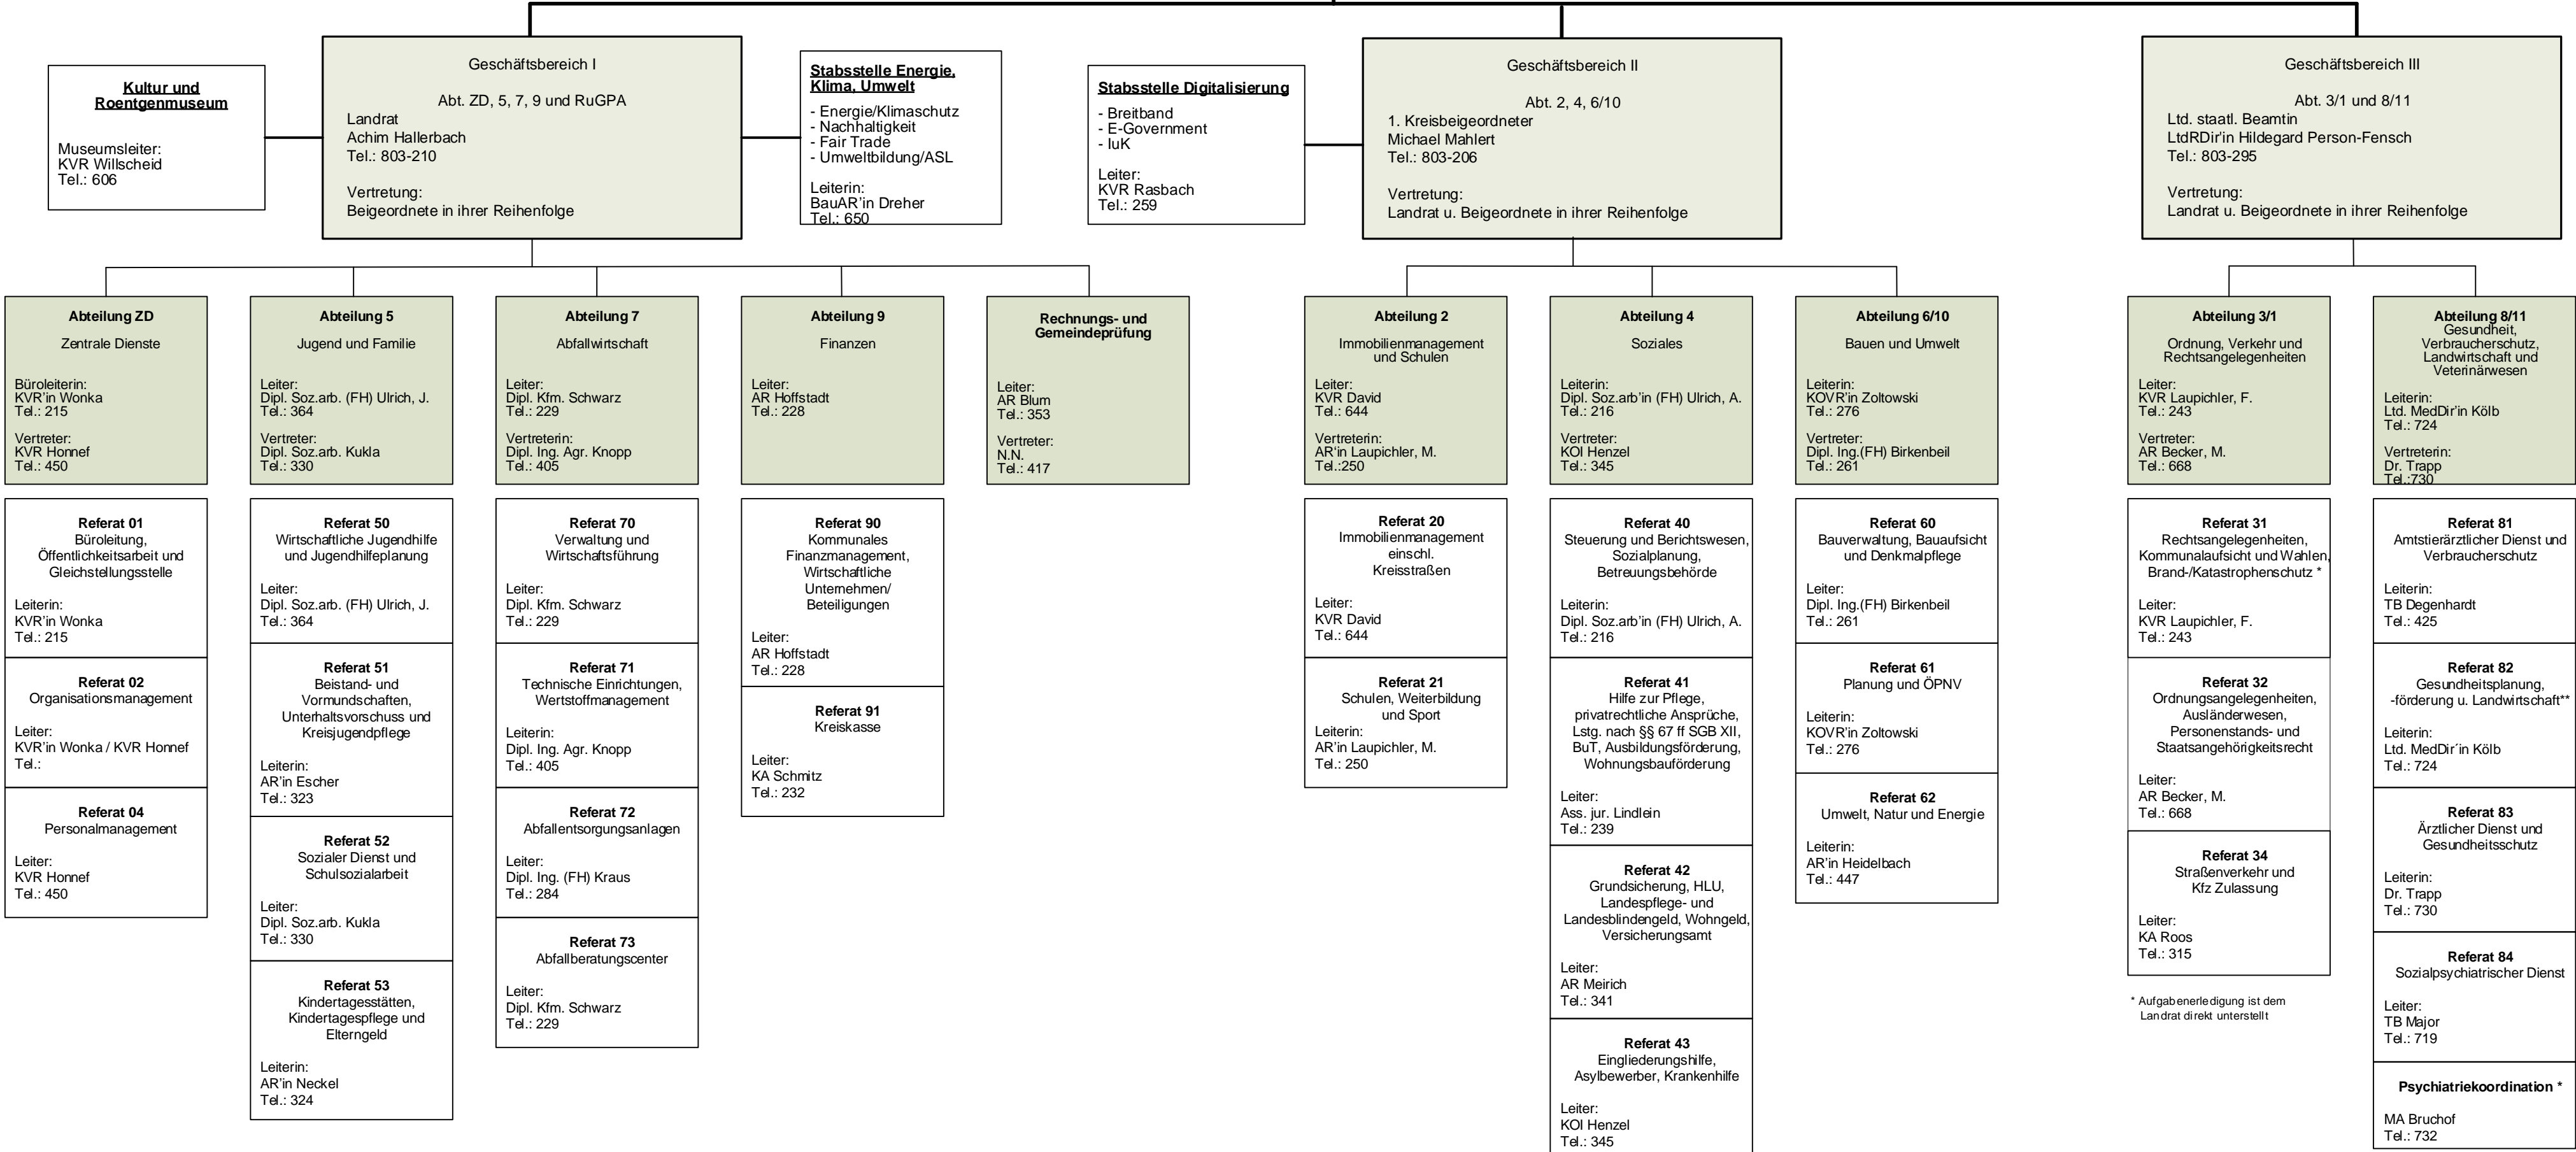

Verwaltungsgliederungsplan der Kreisverwaltung Neuwied

Stand: 01.08.2020

Landrat Achim Hallerbach

Weitere Mitglieder des Kreisvorstandes

1. Kreisbeigeordneter Michael Mahler
Ehrenamtlicher Kreisbeigeordneter Werner Wittlich
Ehrenamtliche Kreisbeigeordnete Birgit Haas