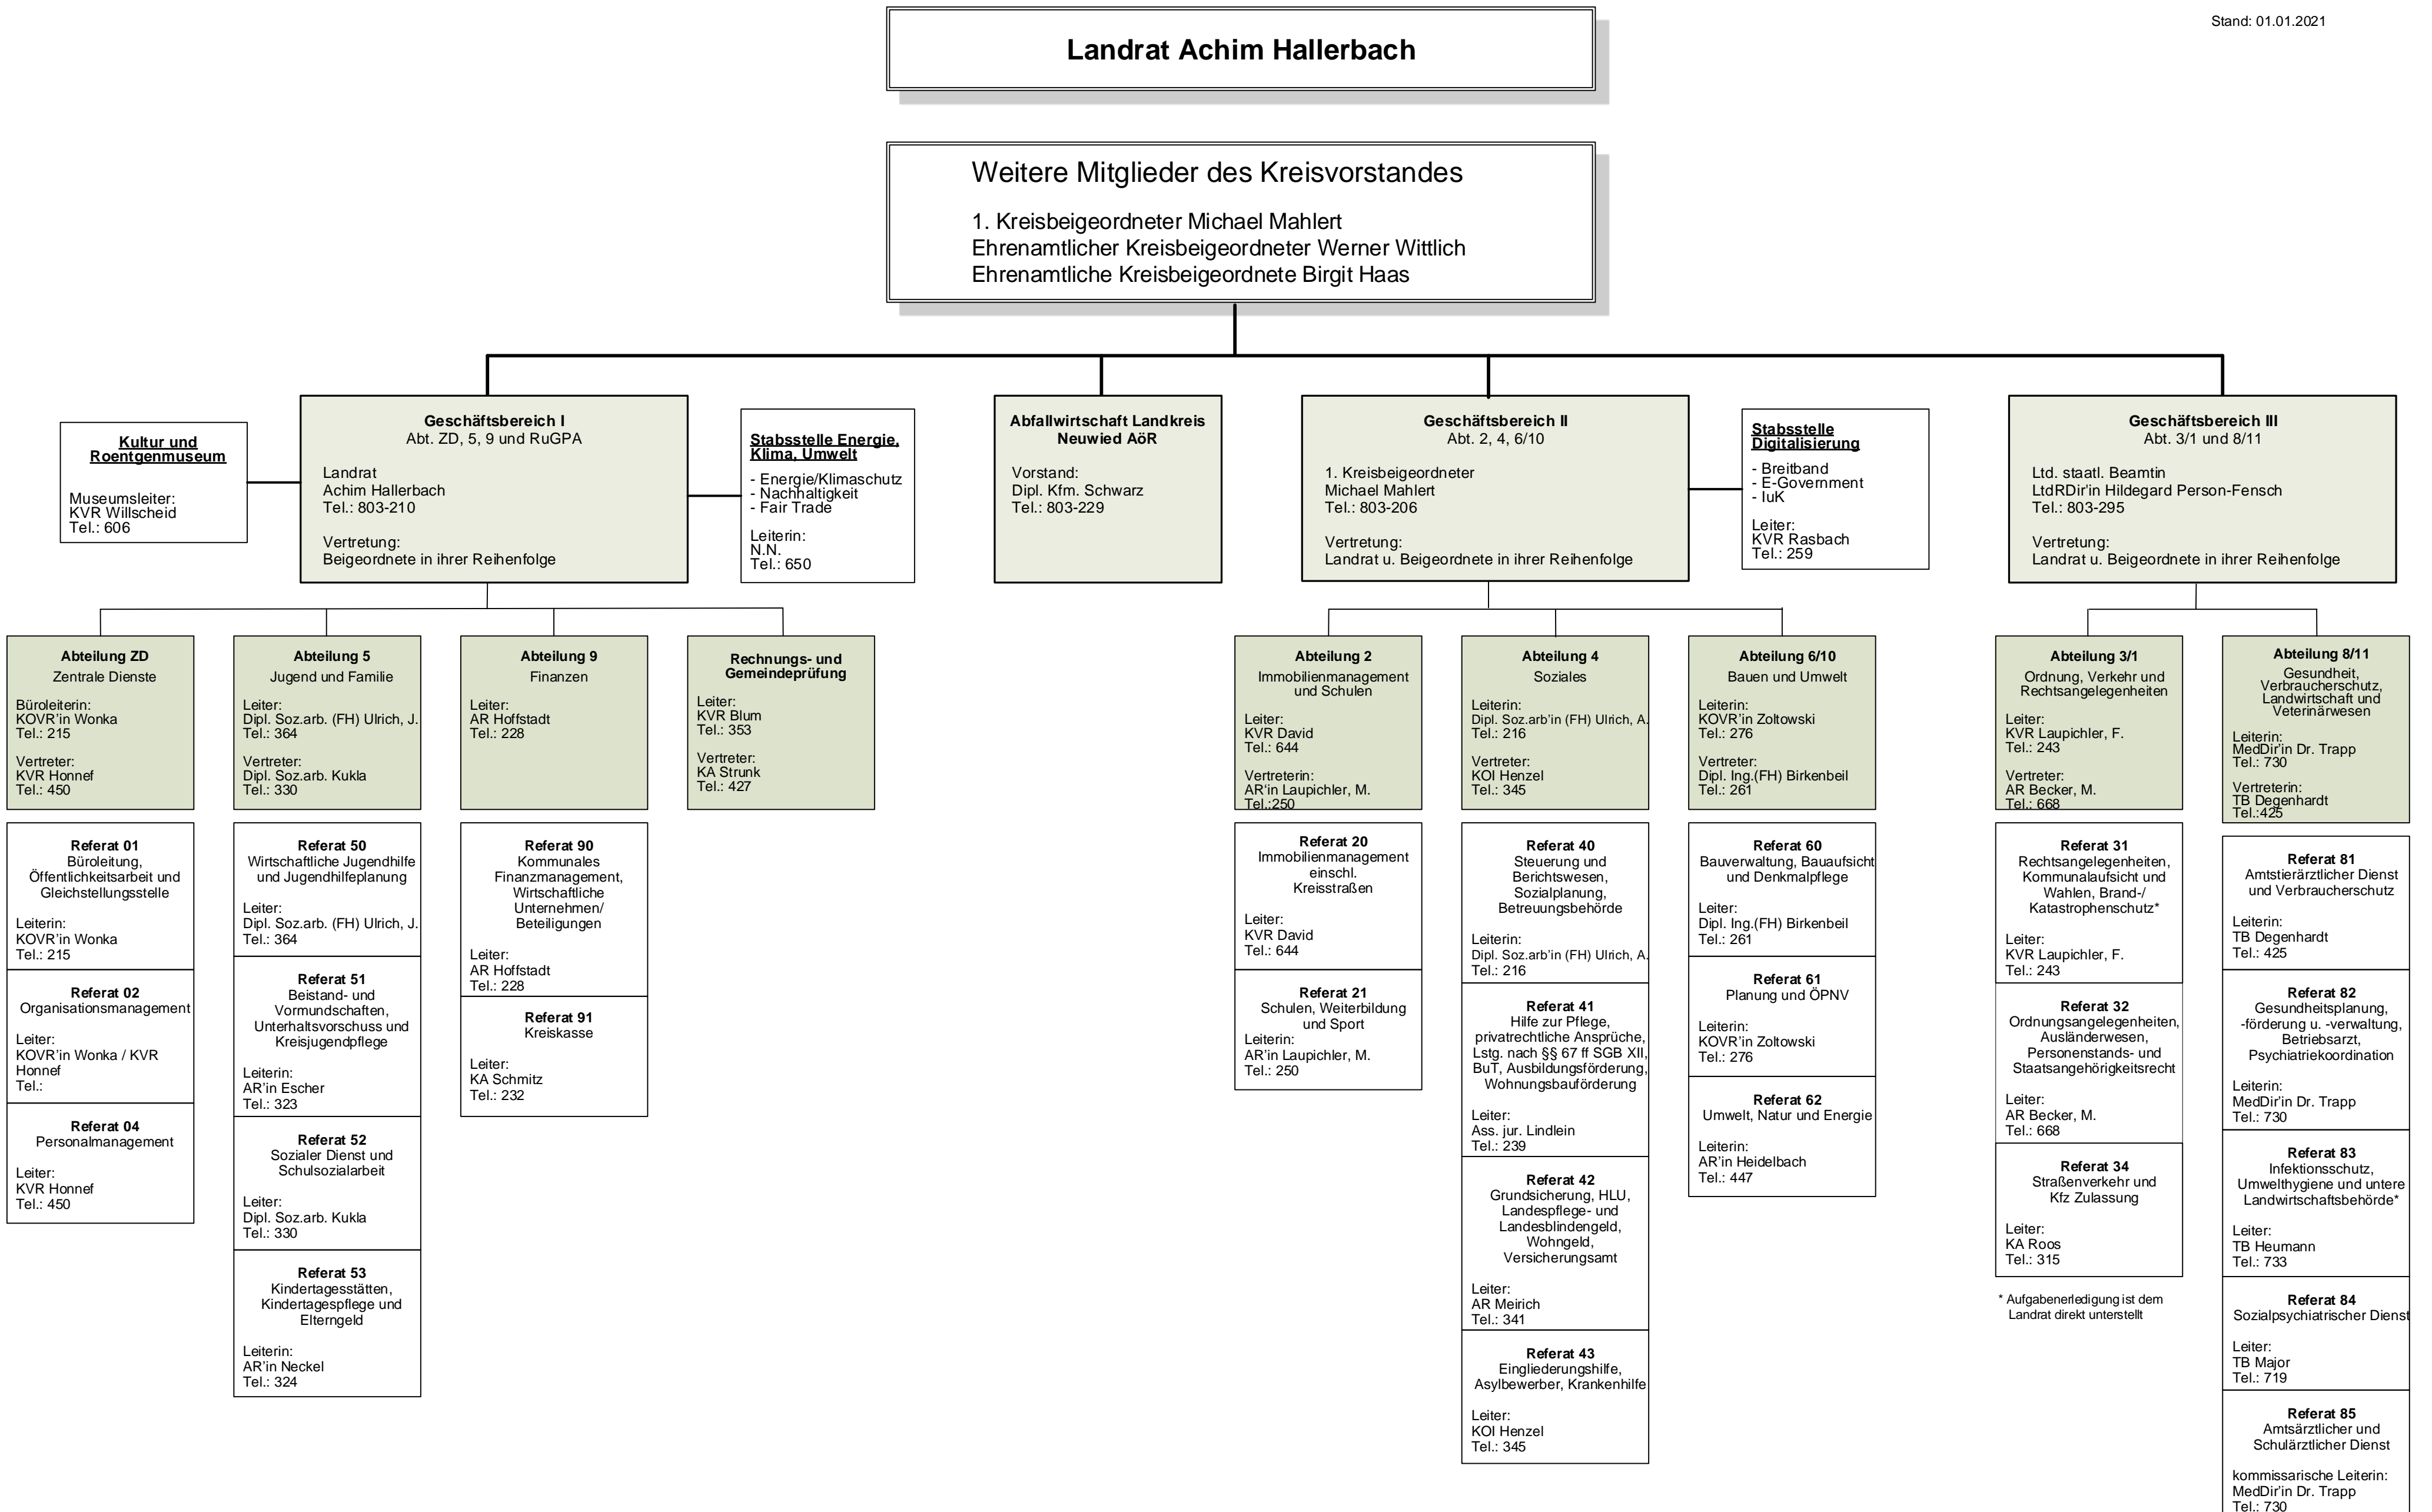

Verwaltungsgliederungsplan der Kreisverwaltung Neuwied

Stand: 01.01.2021

* Aufgabenerledigung ist dem Landrat direkt unterstellt

* Aufgabenerledigung ist dem Landrat direkt unterstellt