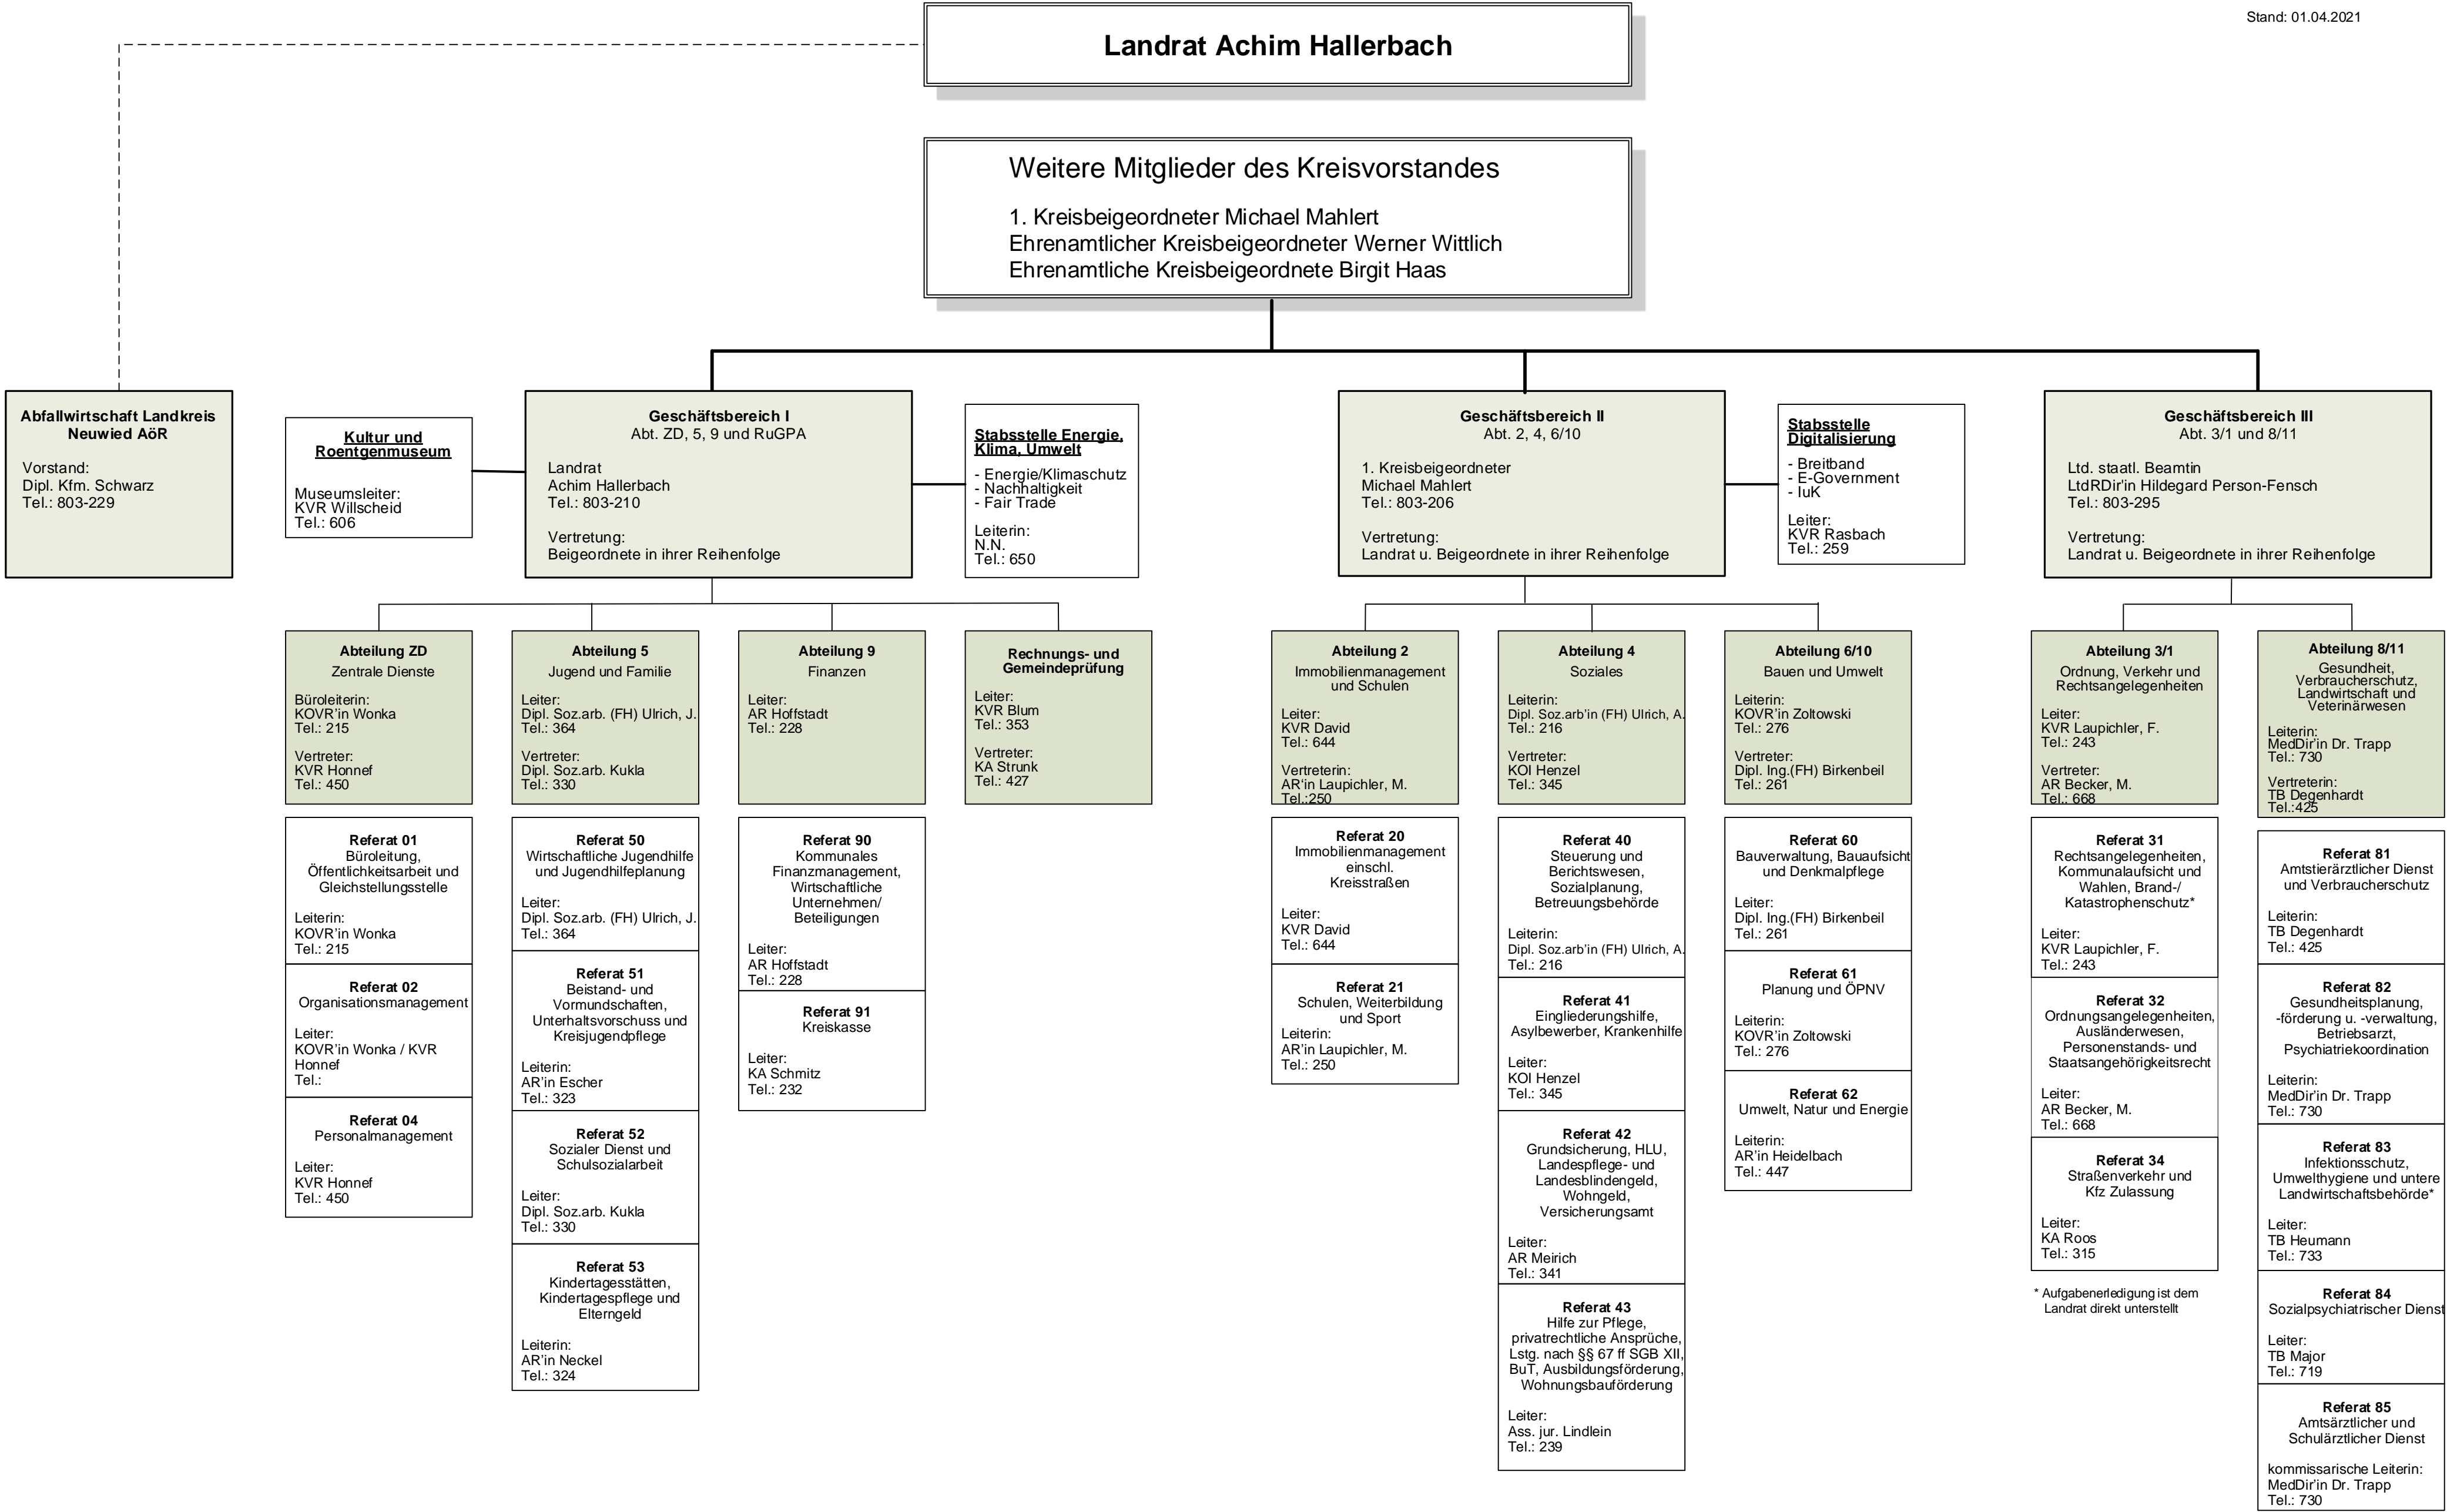

Verwaltungsgliederungsplan der Kreisverwaltung Neuwied

Stand: 01.04.2021

* Aufgabenerledigung ist dem Landrat direkt unterstellt

* Aufgabenerledigung ist dem Landrat direkt unterstellt