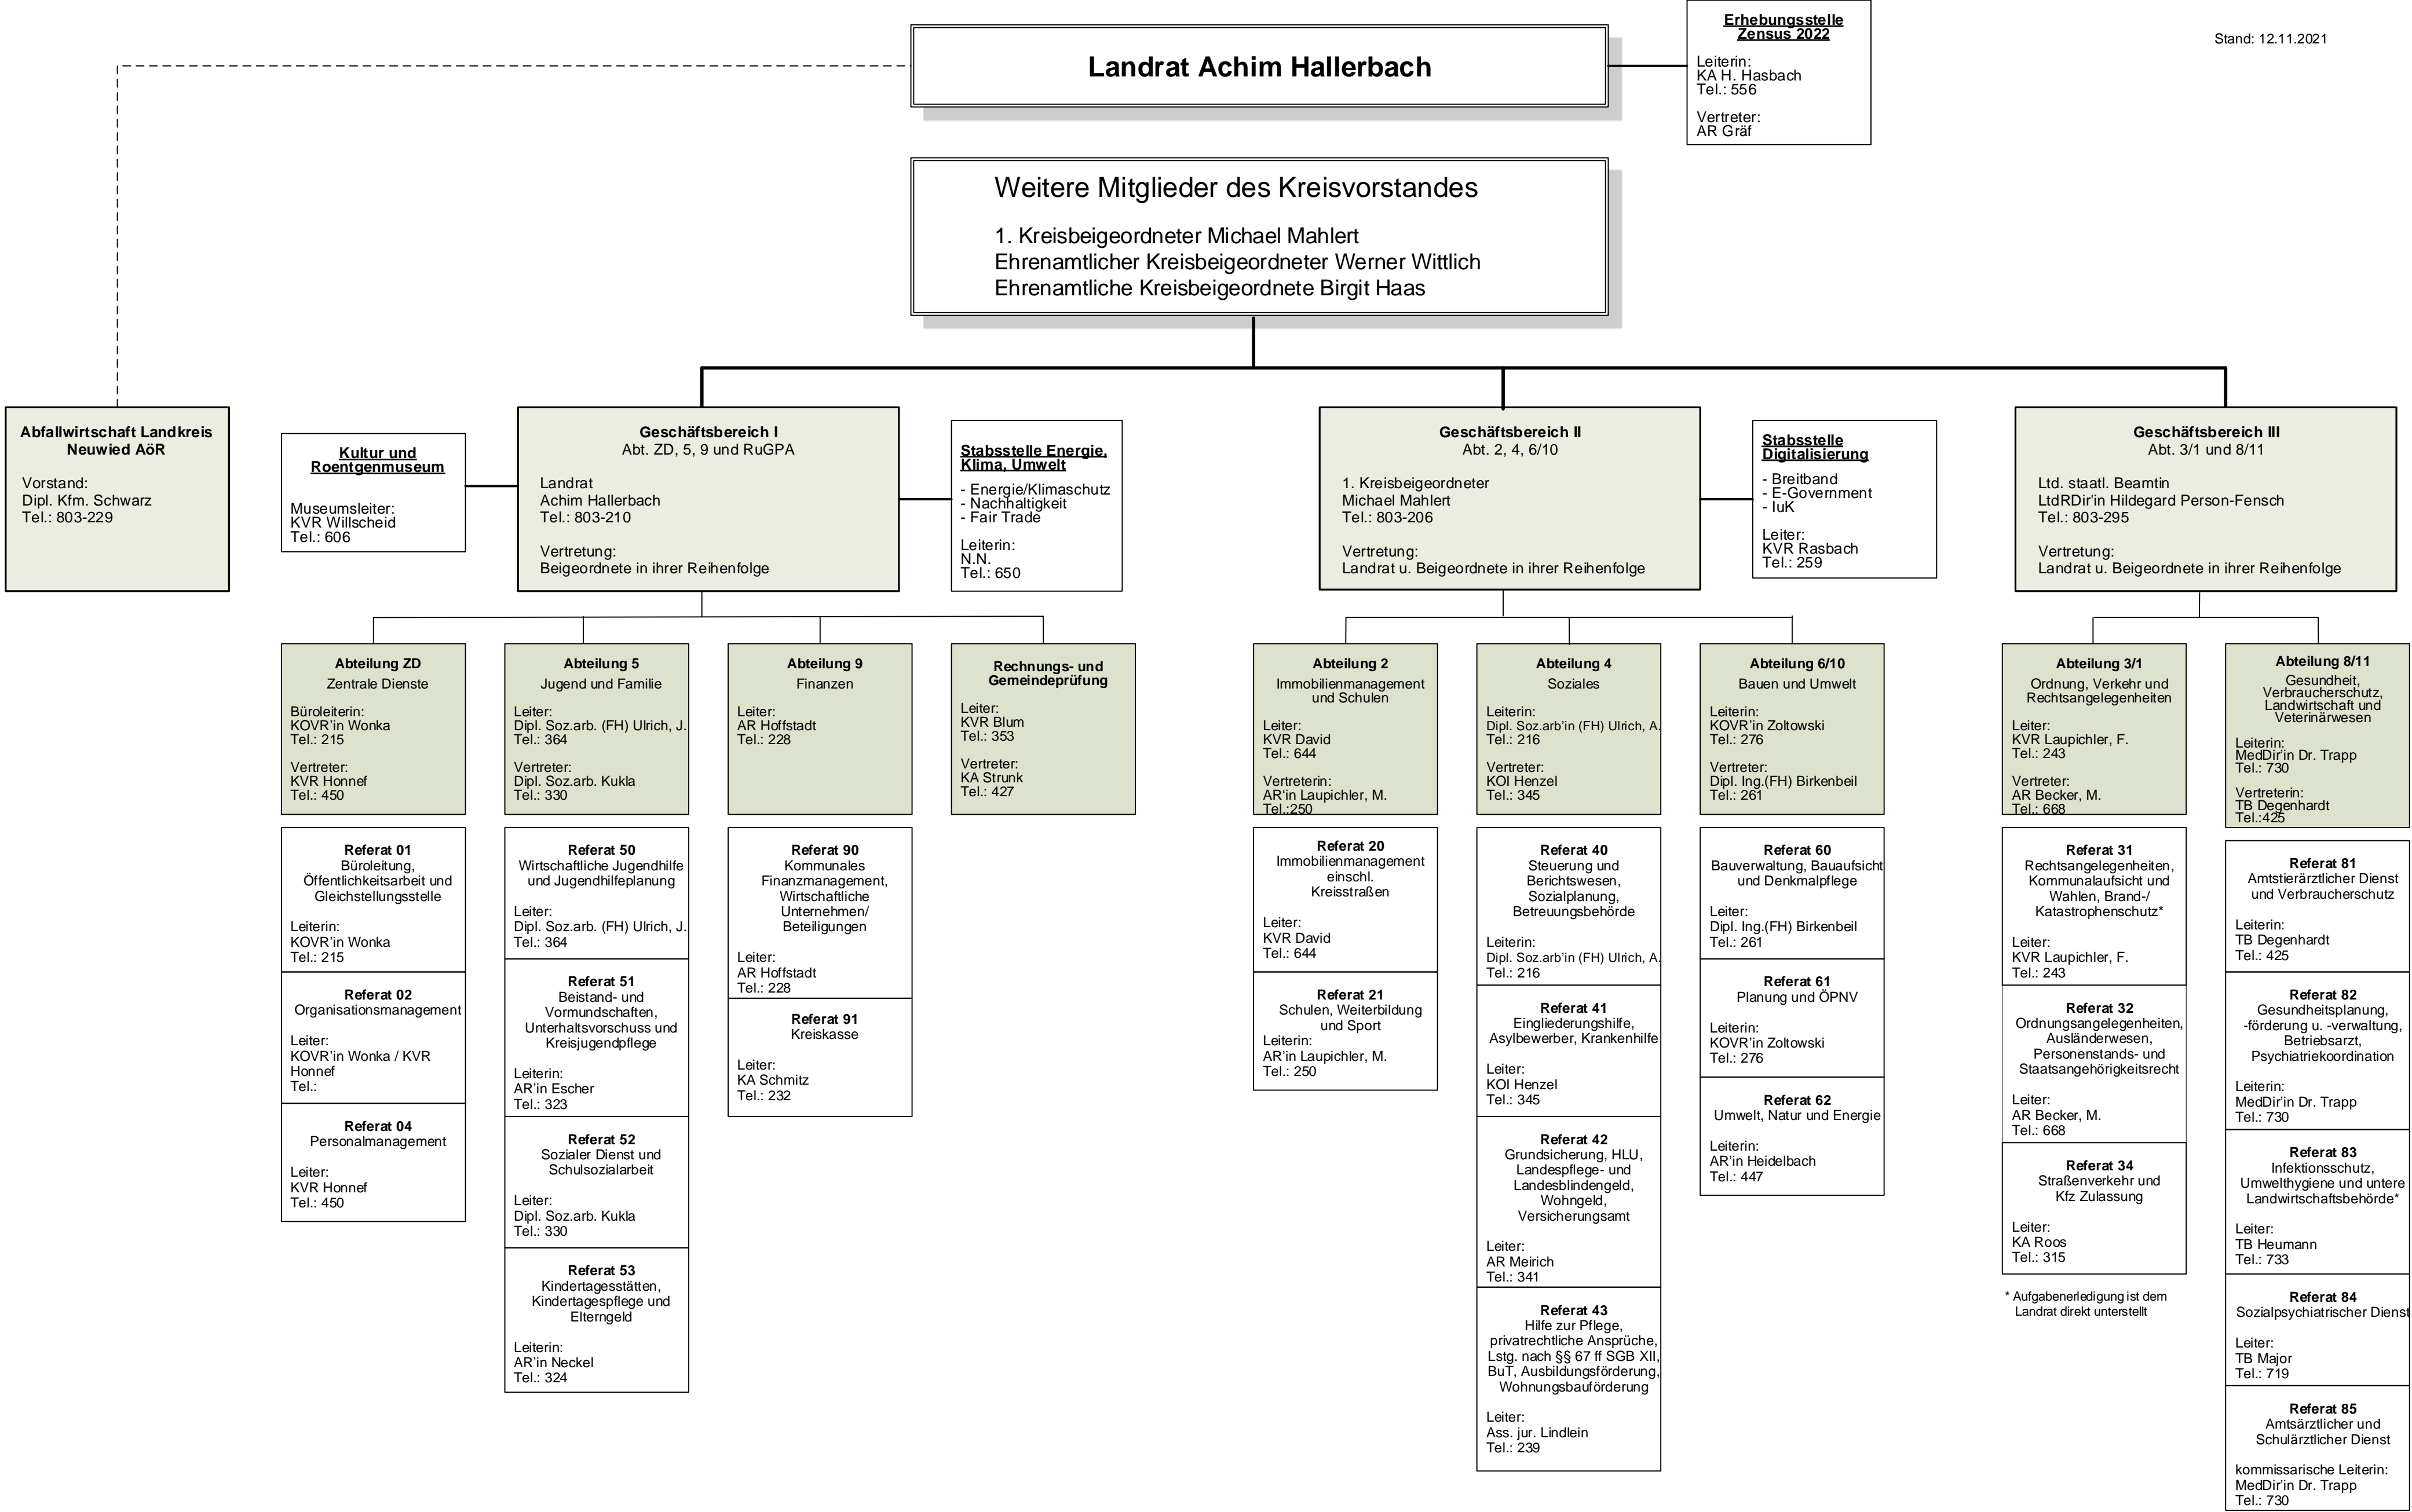

Verwaltungsgliederungsplan der Kreisverwaltung Neuwied

Stand: 12.11.2021

* Aufgabenerledigung ist dem Landrat direkt unterstellt

* Aufgabenerledigung ist dem Landrat direkt unterstellt