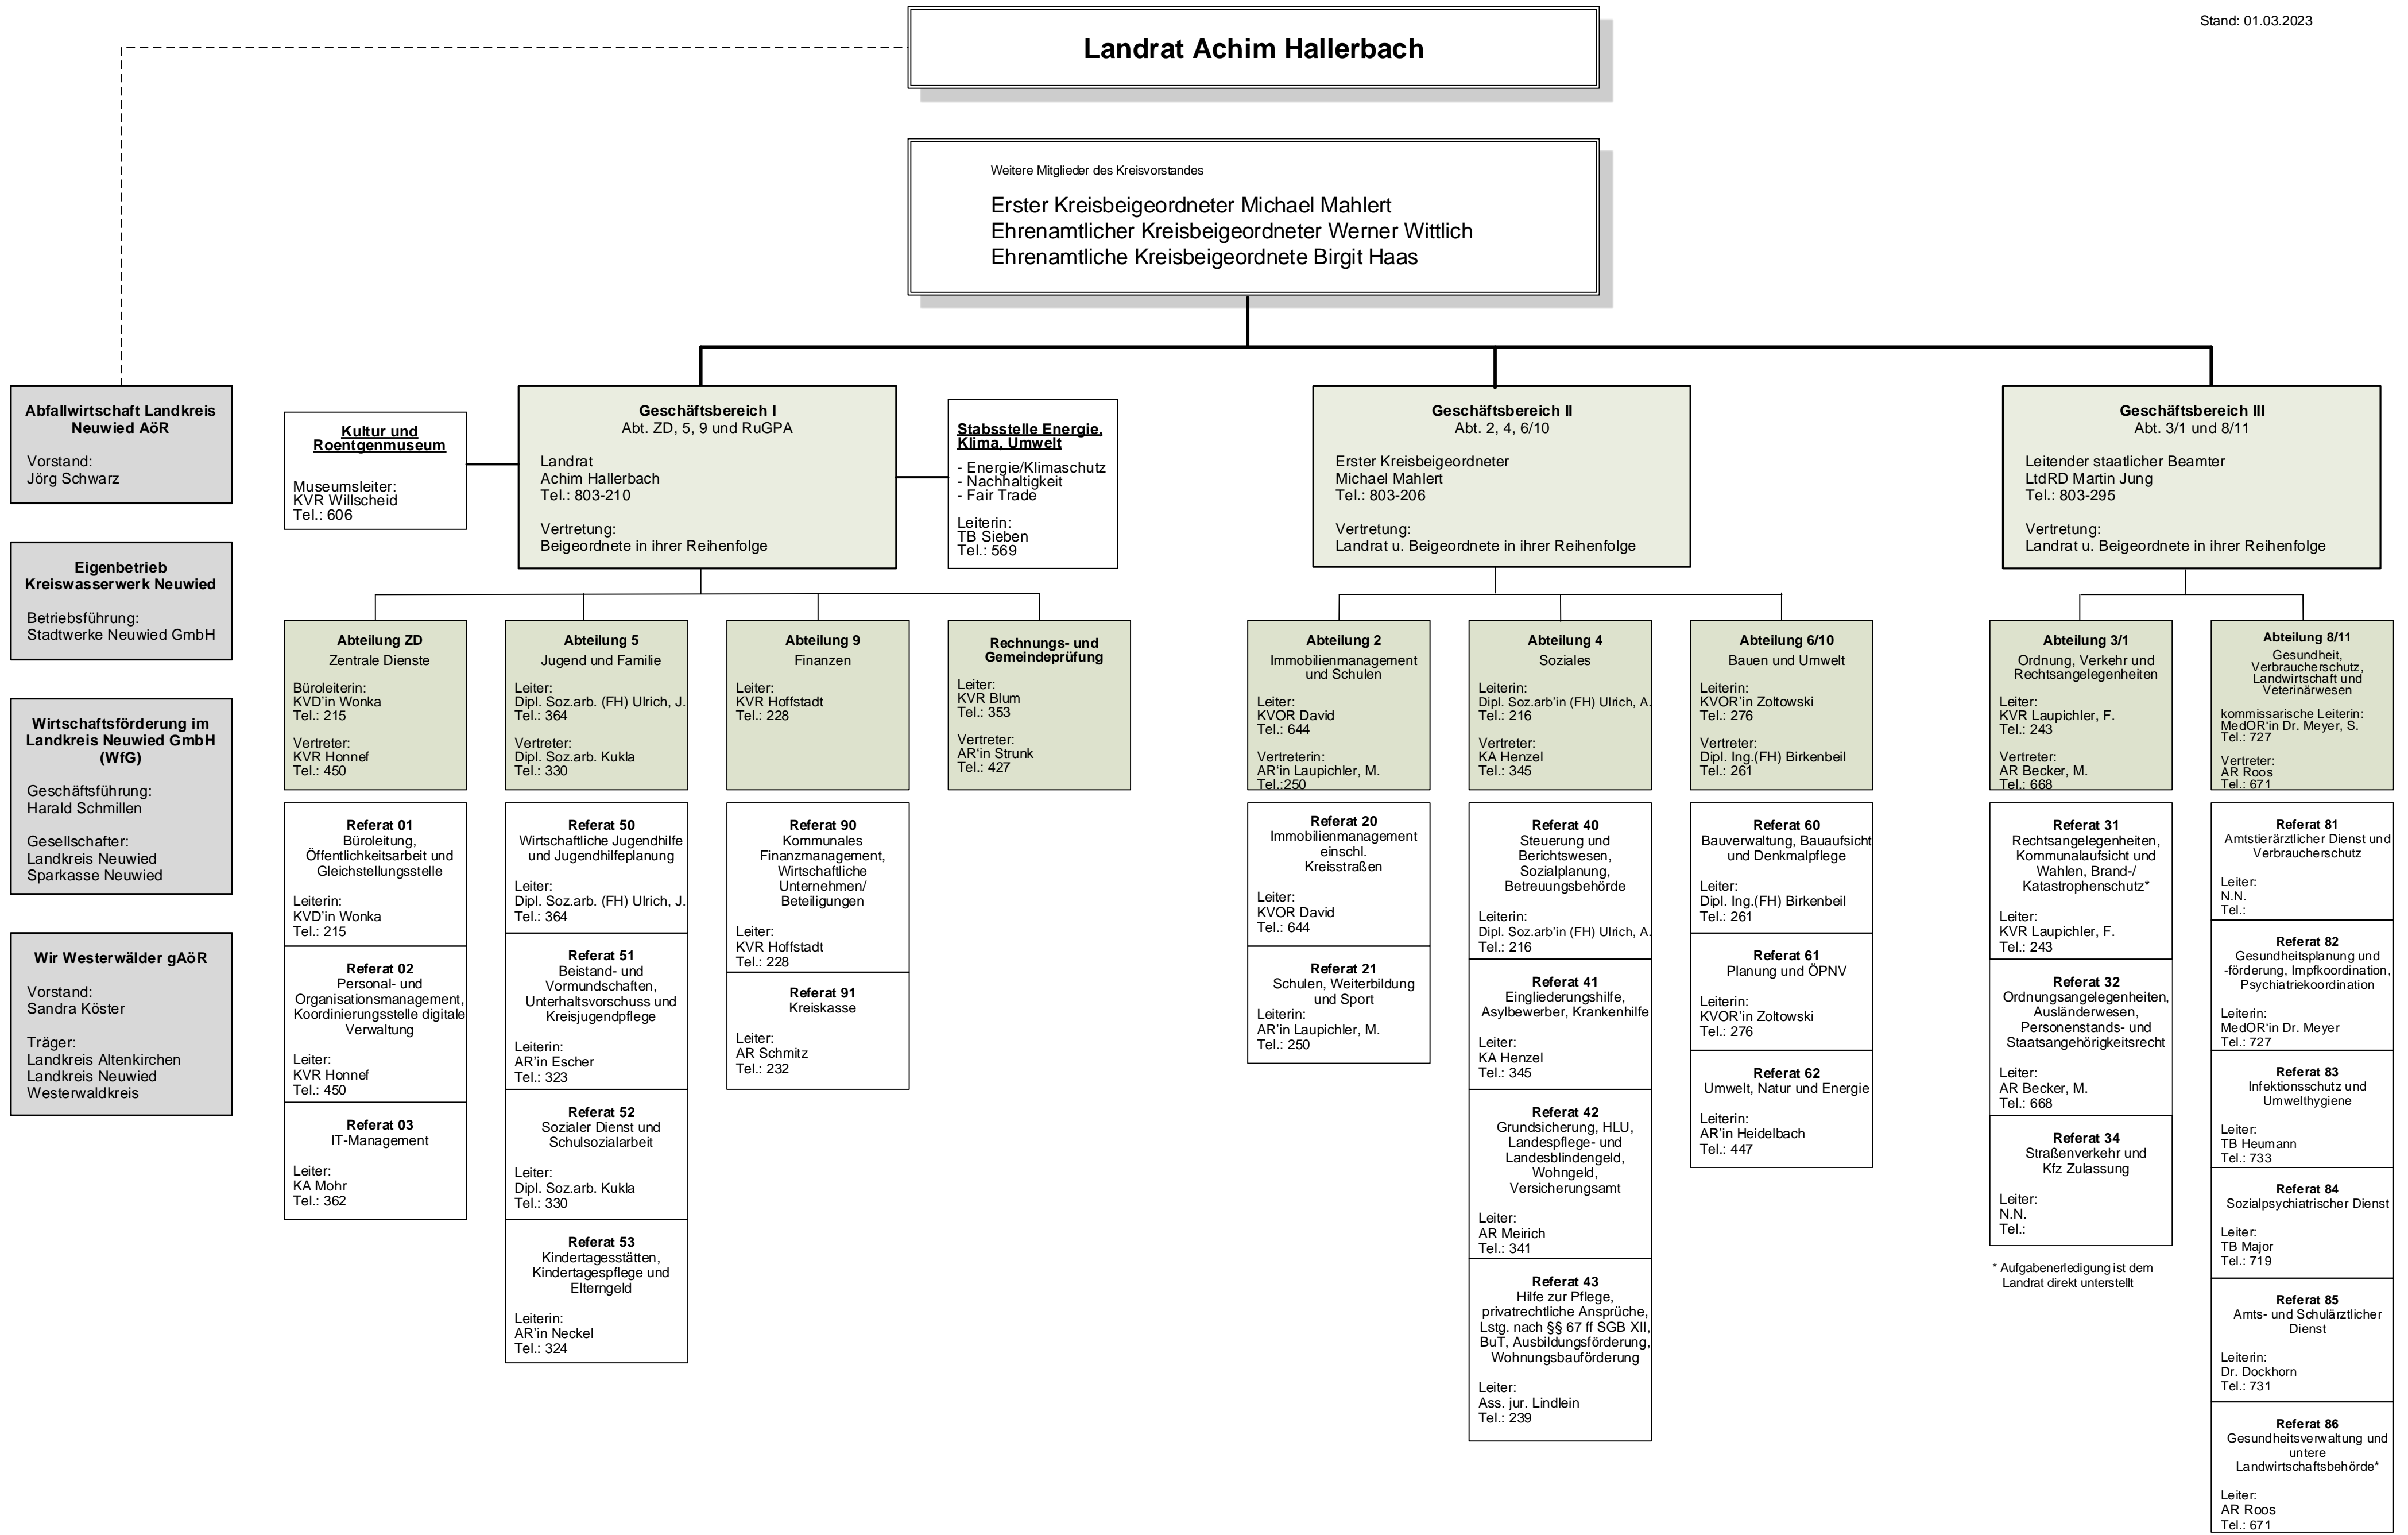

# Verwaltungsgliederungsplan der Kreisverwaltung Neuwied

Stand: 01.03.2023

\* Aufgabenerledigung ist dem Landrat direkt unterstellt

\* Aufgabenerledigung ist dem Landrat direkt unterstellt