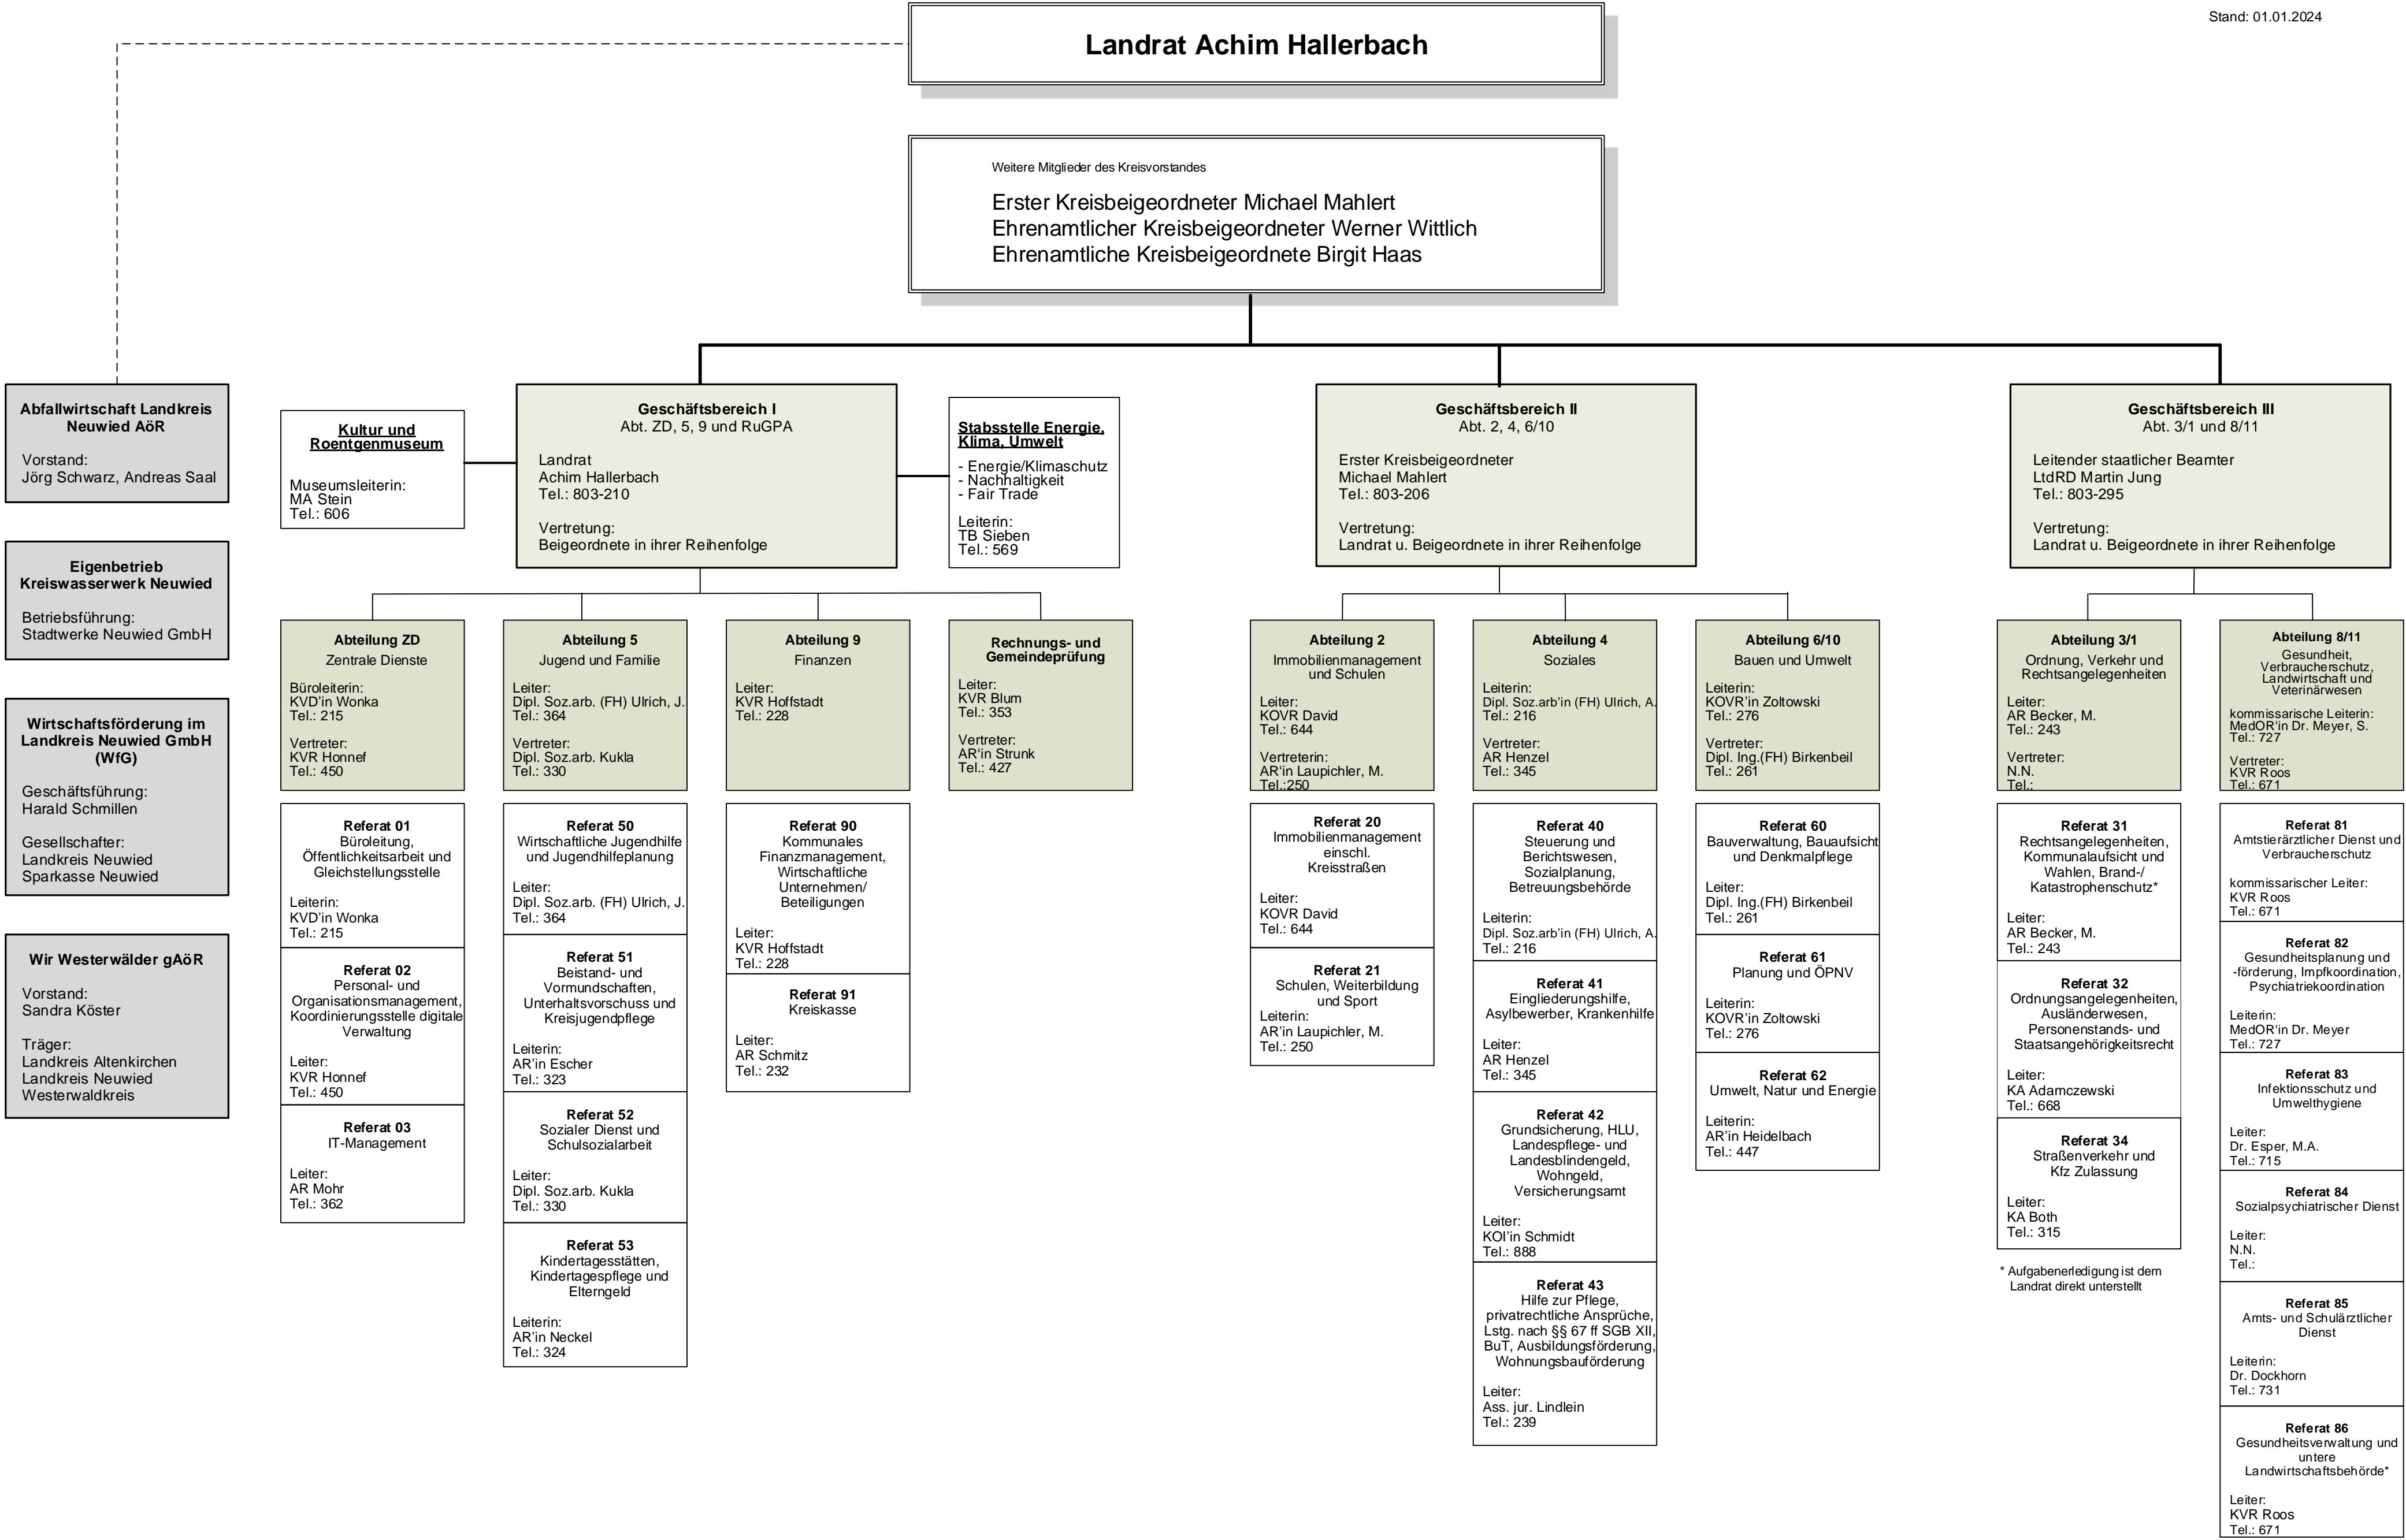

# Verwaltungsgliederungsplan der Kreisverwaltung Neuwied

Stand: 01.01.2024

\* Aufgabenerledigung ist dem Landrat direkt unterstellt

\* Aufgabenerledigung ist dem Landrat direkt unterstellt