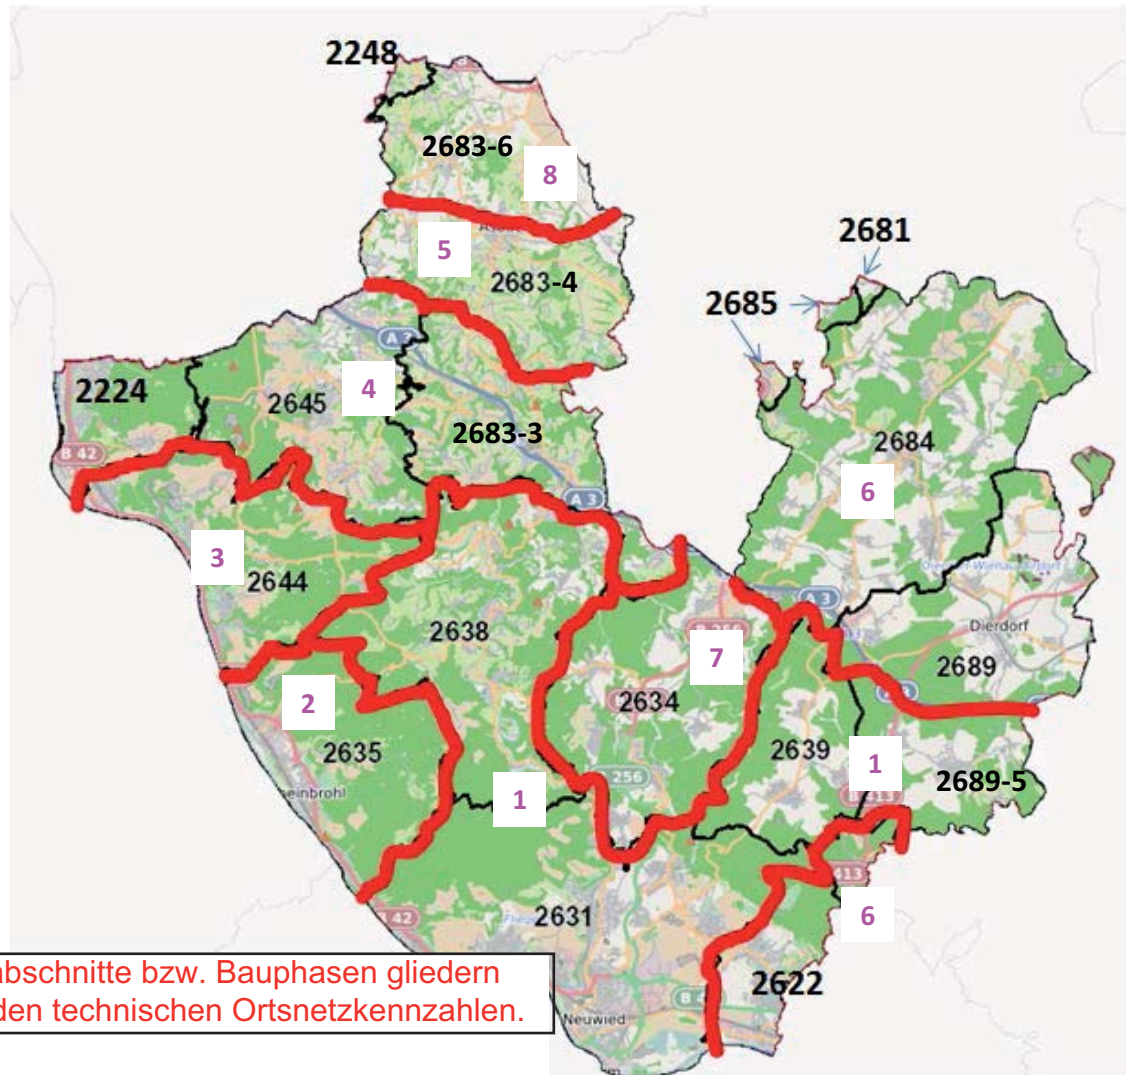

# Realisierungsplan Landkreisprojekt "Breitbandausbau Landkreis Neuwied"

## Realisierungsplan

- ▲ M0: Maßnahmenbeginn im Cluster
- ▲ M1: Abschluss Ausbauplanung und Genehmigung/Trassensicherung
- ▲ M2: Errichtung passiver Infrastruktur
- ▲ M3: Inbetriebnahme und Bereitstellung der Services

# GEPLANTE BAUABSCHNITTE LK NEUWIED

Die 8 Bauabschnitte bzw. Bauphasen gliedern sich nach den technischen Ortsnetzkennummern.