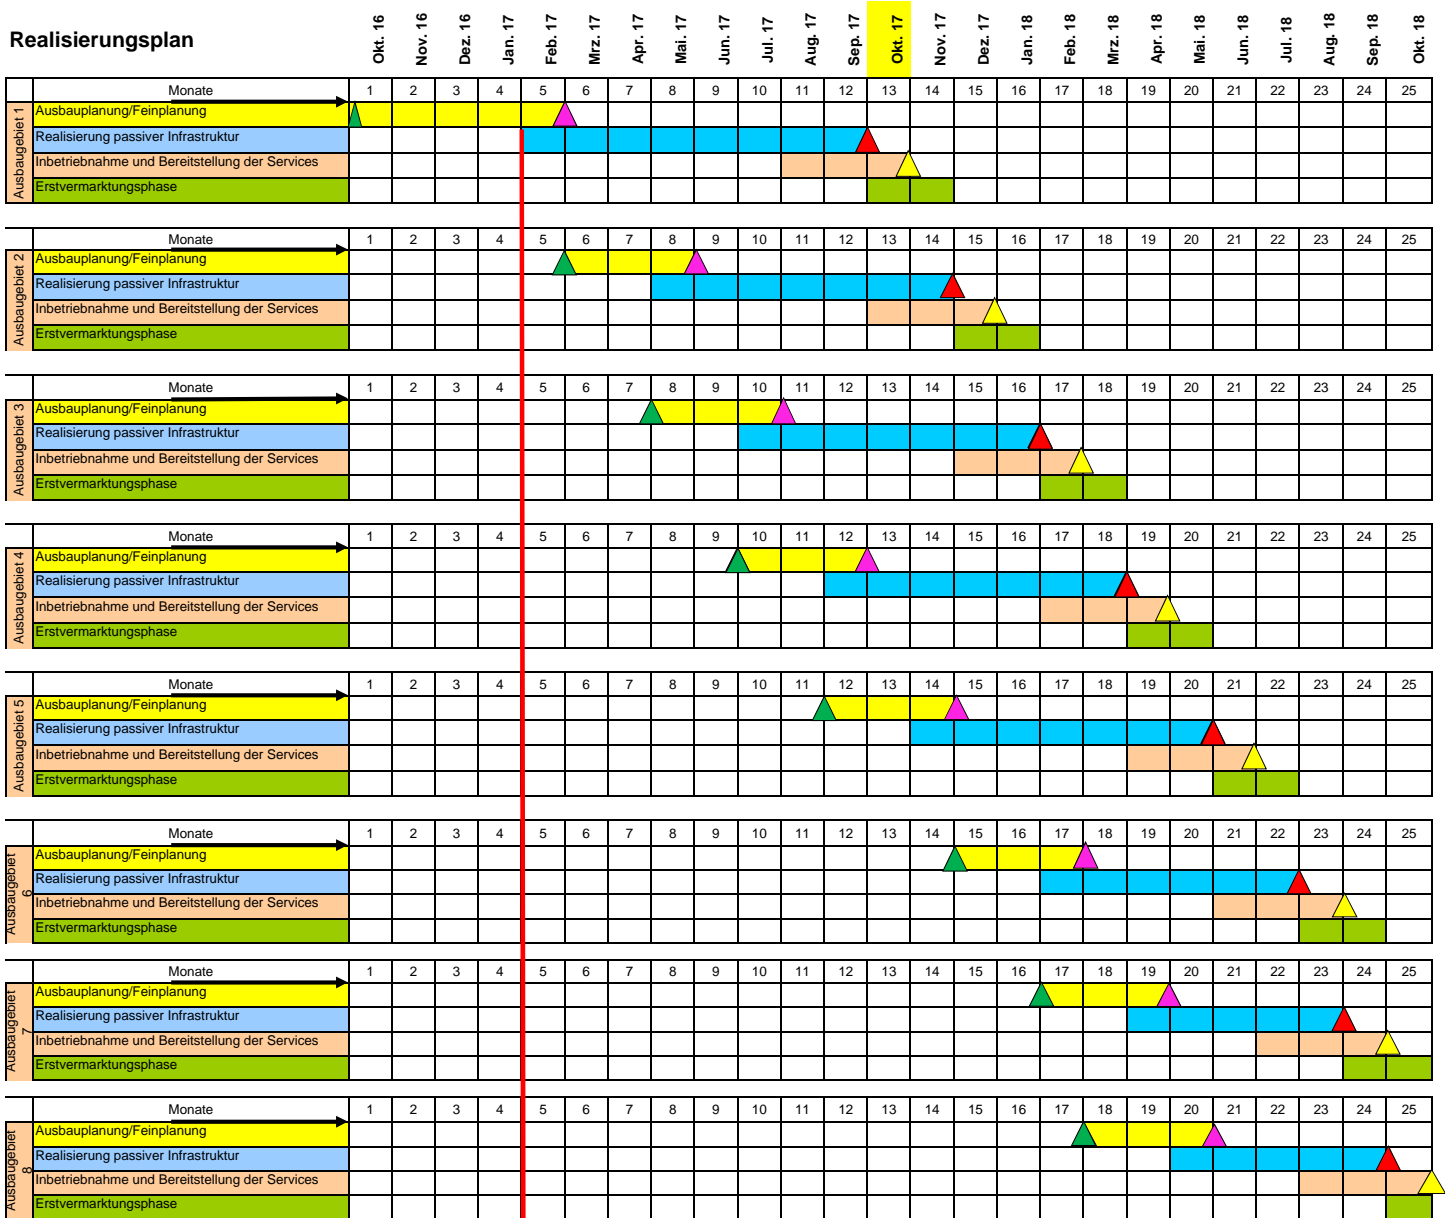

# Realisierungsplan Landkreisprojekt "Breitbandausbau Landkreis Neuwied"

## Realisierungsplan

- ▲ M0: Maßnahmenbeginn im Cluster
- ▲ M1: Abschluss Ausbauplanung und Genehmigung/Trassensicherung
- ▲ M2: Errichtung passiver Infrastruktur
- ▲ M3: Inbetriebnahme und Bereitstellung der Services

# GEPLANTE BAUABSCHNITTE LK NEUWIED

Die 8 Bauabschnitte bzw. Bauphasen gliedern sich nach den technischen Ortsnetzkennummern.